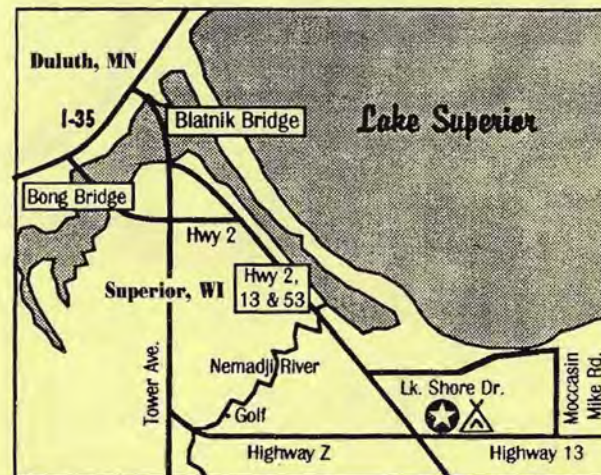

### ▲ Fishing

Lake Superior - 5 mi.  
Brule River - 15 mi.  
Charters Arranged

### ▲ Golf

Nemadji - 3 mi.

### ▲ Shopping

Superior - 5 minutes  
Duluth - 10 minutes