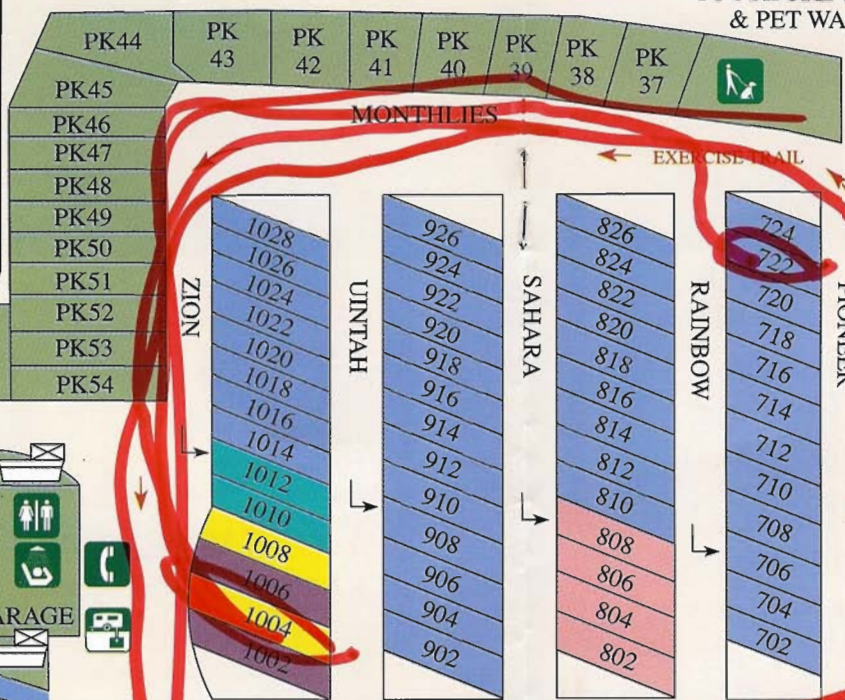

# LEGEND

- TEL HOOKUPS (Including Cable TV)
- TEL HOOKUPS (Including Cable TV & Live Phone)
- WHEELCHAIR SITES
- EXTRA LONG SITES
- TO SITES
- NT SITES
- STROOMS
- OWERS
- ONE

JORDAN RIVER PARKWAY

ACCESS GATE TO NATURE TRAIL & PET WALK

Local

CBS - 2  
FOX - 13  
Complete Ca

672	556	451
670	554	450
668	552	449
666	550	448
664	548	447
662	546	446
660	544	445
658	542	444
656	540	443
654	538	442
652	536	441
650	534	440
648	532	439
646	530	438
	528	437
	526	436
	524	435
	522	434
	520	433
	518	432
	516	431