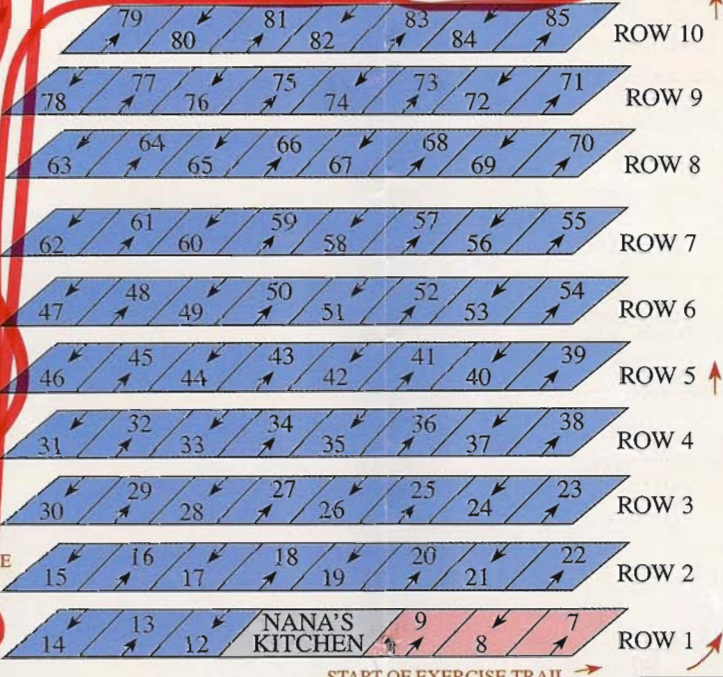

# LEGEND

- TEL HOOKUPS (Including Cable TV)
- TEL HOOKUPS (Including Cable TV & Live Phone)
- WHEELCHAIR SITES
- EXTRA LONG SITES
- TO SITES
- NT SITES
- STROOMS
- OWERS
- ONE

JORDAN RIVER PARKWAY

ACCESS GATE TO NATURE TRAIL & PET WALK

Local

CBS - 2  
FOX - 13  
Complete Ca

672	556	451
670	554	450
668	552	449
666	550	448
664	548	447
662	546	446
660	544	445
658	542	444
656	540	443
654	538	442
652	536	441
650	534	440
648	532	439
646	530	438
	528	437
	526	436
	524	435
	522	434
	520	433
	518	432
	516	431