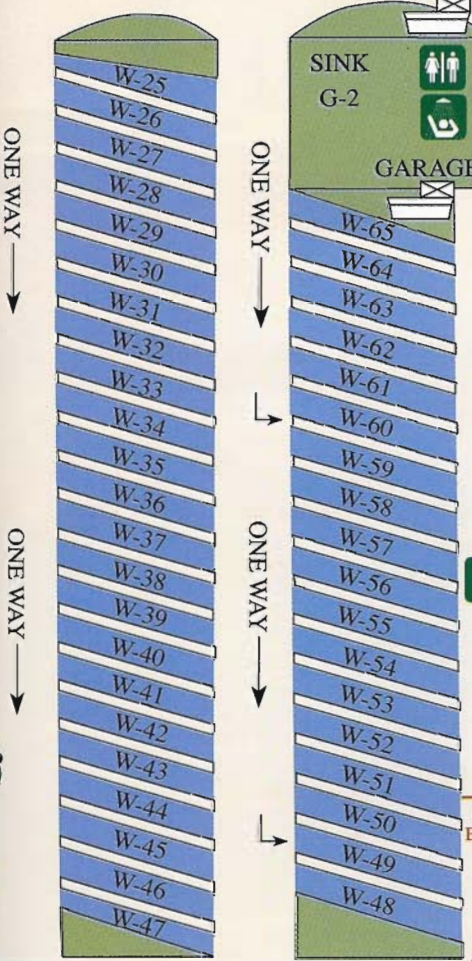

# LEGEND

- TEL HOOKUPS (Including Cable TV)
- TEL HOOKUPS (Including Cable TV & Live Phone)
- WHEELCHAIR SITES
- EXTRA LONG SITES
- TO SITES
- NT SITES
- STROOMS
- OWERS
- ONE

JORDAN RIVER PARKWAY

ACCESS GATE TO NATURE TRAIL & PET WALK

Local

CBS - 2  
FOX - 13  
Complete Ca

672	556	451
670	554	450
668	552	449
666	550	448
664	548	447
662	546	446
660	544	445
658	542	444
656	540	443
654	538	442
652	536	441
650	534	440
648	532	439
646	530	438
	528	437
	526	436
	524	435
	522	434
	520	433
	518	432
	516	431